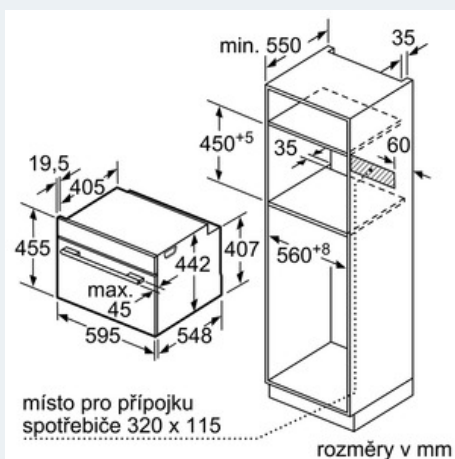

iQ700 Kompaktní trouba s mikrovlnami CM633GBS1 nerez

Rozměrové výkresy