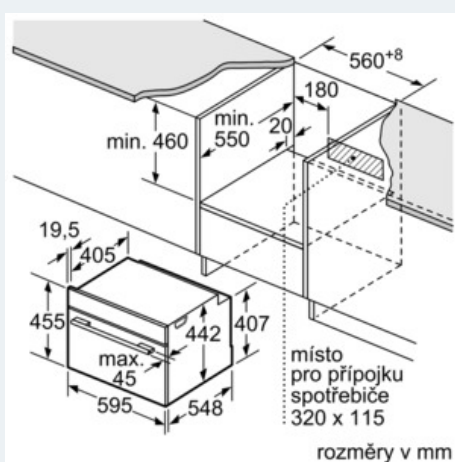

iQ700 Kompaktní trouba s mikrovlnami CM633GBS1 nerez

Rozměrové výkresy