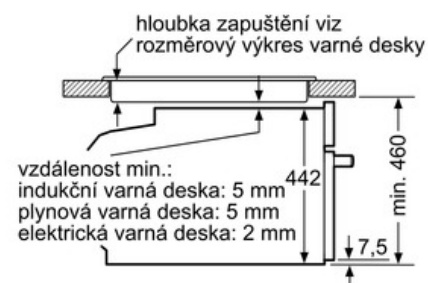

závěsné rošty / teleskopické výsuvy:

- závěsné rošty, teleskopické výsuvy nelze dodat

příslušenství:

- 1 x kombinovaný rošt, 1 x univerzální páněv

bezpečnost:

- teplota dveří max. 30 °C (měřeno uprostřed skla při nastavení trouby na horní/spodní ohřev, 180 °C po 1 hodině provozu)
- dětská pojistka
bezpečnostní vypínání trouby
ukazatel zbytkového tepla
tlačítko start
spínač kontaktu dveří

technické informace

- délka síťového kabelu: 120 cm
- celkový příkon elektro: 3.65 kW

- rozměry (VxŠxH): 455 mm x 595 mm x 548 mm
- Rozměry niky (vxšxh): 450 mm - 455 mm x 560 mm - 568 mm x 550 mm
- „potřebné rozměry naleznete v instalačních materiálech“

iQ700 Kompaktní trouba s mikrovlnami CM633GBS1 nerez

Rozměrové výkresy

vestavba s varnou deskou

Pokud je kompaktní spotřebič vestavěný pod varnou deskou, musí být dodržena následující tloušťka pracovní desky (příp. včetně nosné konstrukce).