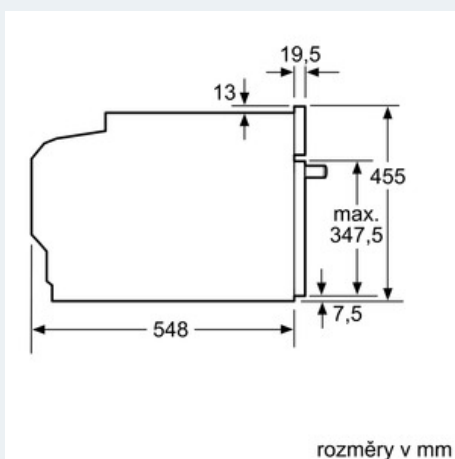

iQ700 Kompaktní trouba s mikrovlnami CM633GBS1 nerez

Rozměrové výkresy