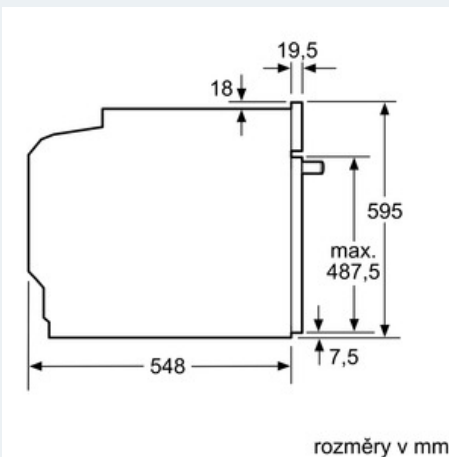

iQ700 Pečicí trouba s mikrovlnami HM633GNS1 nerez

Rozměrové výkresy

vestavba s varnou deskou

Pokud je spotřebič vestavěný pod varnou deskou, musí být dodržena následující tloušťka pracovní desky (příp. včetně nosné konstrukce).

Typ varné desky	min. tloušťka pracovní desky	
	nasazená	v rovině
indukční varná deska	37 mm	38 mm
celoplošná indukční varná deska	43 mm	48 mm
plynová varná deska	32 mm	42 mm
elektrická varná deska	22 mm	24 mm