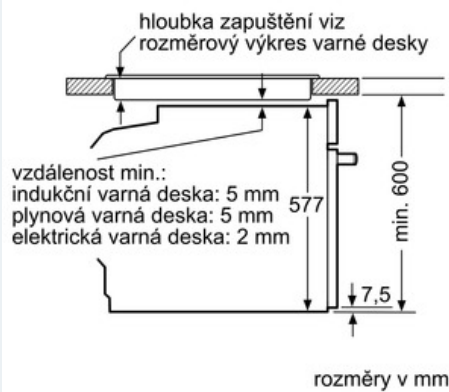

iQ700 Pečicí trouba s mikrovlnami HM633GNS1 nerez

Rozměrové výkresy

vestavba s varnou deskou

Pokud je spotřebič vestavěný pod varnou deskou, musí být dodržena následující tloušťka pracovní desky (příp. včetně nosné konstrukce).

Typ varné desky	min. tloušťka pracovní desky	
	nasazená	v rovině
indukční varná deska	37 mm	38 mm
celoplošná indukční varná deska	43 mm	48 mm
plynová varná deska	32 mm	42 mm
elektrická varná deska	22 mm	24 mm