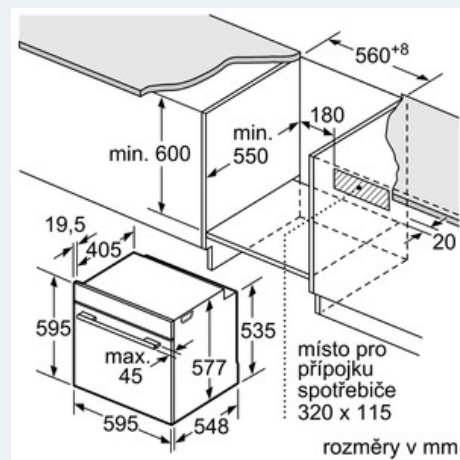

iQ700 Pečicí trouba s mikrovlnami HM633GNS1 nerez

Rozměrové výkresy

vestavba s varnou deskou

Pokud je spotřebič vestavěný pod varnou deskou, musí být dodržena následující tloušťka pracovní desky (příp. včetně nosné konstrukce).

Typ varné desky	min. tloušťka pracovní desky	
	nasazená	v rovině
indukční varná deska	37 mm	38 mm
celoplošná indukční varná deska	43 mm	48 mm
plynová varná deska	32 mm	42 mm
elektrická varná deska	22 mm	24 mm