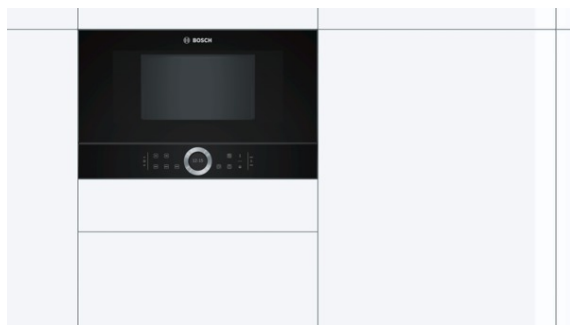

Serie | 8 Mikrovlnné trouby
**Vestavná mikrovlnná trouba
BFL634GB1 černá**

**Vestavná mikrovlnná trouba do 38 cm
vysoké niky: vhodná pro rozmrazování,
ohřívání a perfektní přípravu jídla.**

- **AutoPilot 7:** každé jídlo je perfektně připraveno díky 7 přednastaveným automatickým programům.
- **Váhová automatika:** stačí jen vybrat program a zadat váhu, a optimální stupeň výkonu se nastaví automaticky.
- **Dvířka otvíraná do strany:** komfortní otevírání díky závěsu vlevo.
- **ColorGlass:** černá skleněná přední část pro perfektní alternativu k nerezové oceli.